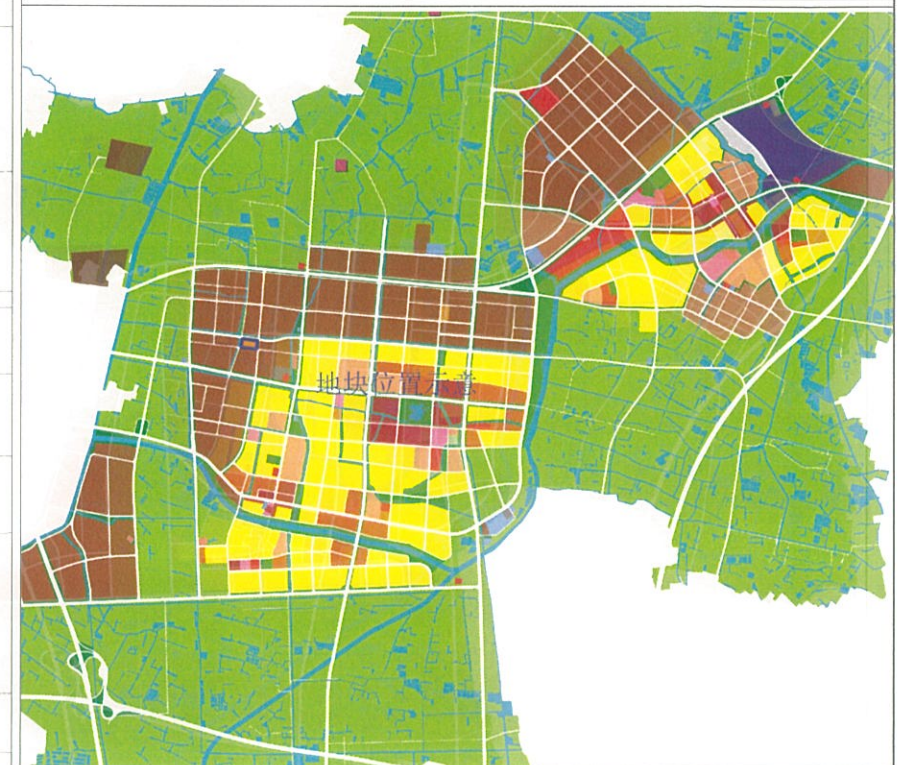

地块区位图

说明：
本地块一年内未签订出让合同的，
地块规划图自行失效。

图例

- 道路红线及中心线
- 高压线及高压控制走廊
- 可建设用地范围线
- 轨道交通控制线
- 建筑控制线
- 文物保护范围
- 高层建筑控制线
- 现状保留建筑
- 地下空间控制线
- 绿地范围
- 禁止机动车出入口控制线
- 尺寸标注
- 机动车开口方向

X=46339.925, Y=78053.532 坐标标注

无锡市自然资源和规划局锡山分局地块规划图

地块位置	东港西路-创新西路-朝阳路-银杏西路		
地块名称	东港西路西、创新西路北地块	地块编号	XDG(XS)-2023-18号
所属行政区	锡山区	日期	2023年11月